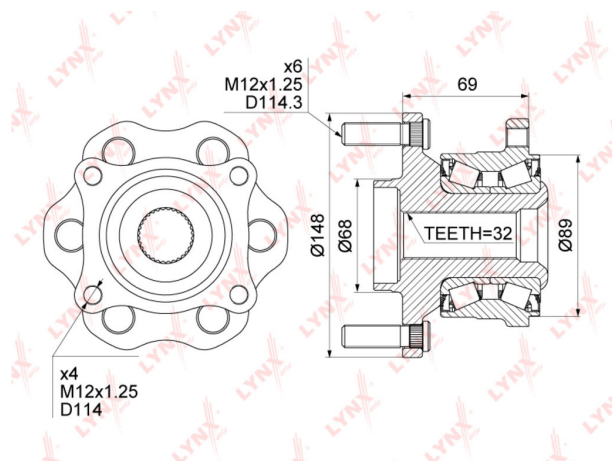

## Ступица NISSAN Navara задняя LYNX

Код для заказа: **237262**

Артикул: **WH1145**

- O3 8337.48
- O2 8504.23
- O1 8674.31
- P3 9900

### Характеристики

Код для заказа	237262
Артикулы	GH32620, 43202-4X00A
Каталожная группа	Ходовая часть, ..Колеса и ступицы
Ширина, м	0.25
Высота, м	0.25
Длина, м	0.25
Вес, кг	2.65
Код ТН ВЭД	8708709109