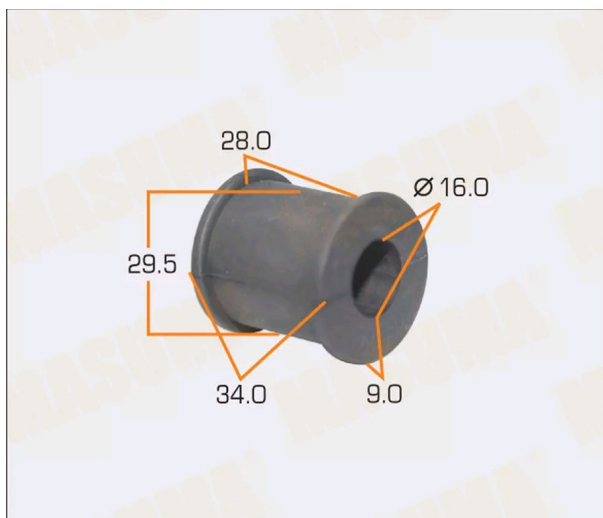

## Втулка стабилизатора TOYOTA Camry (01-06) заднего MASUMA

Код для заказа: **236721**

Артикул: **MP-1020**

O3 198.25

O2 217.77

O1 247.66

P3 275

### Характеристики

Код для заказа 236721

Артикулы TSB-805, 48818-06150

Каталожная группа Ходовая часть, ..Подвеска автомобиля