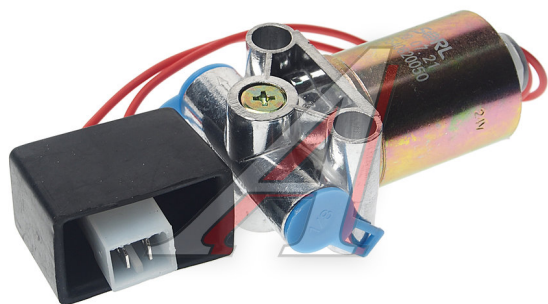

## Клапан электромагнитный МАЗ воздушный SORL

Код для заказа: **236061**

Артикул: **37540820050**

ОЗ 1113.25

О2 1135.82

О1 1135.82

РЗ 1460

### Характеристики

Код для заказа	236061
Артикулы	16.3741
Каталожная группа	Электрооборудование, ..Электрооборудование
Ширина, м	0.049
Высота, м	0.07
Длина, м	0.081
Вес, кг	0.26
Код ТН ВЭД	8481805990