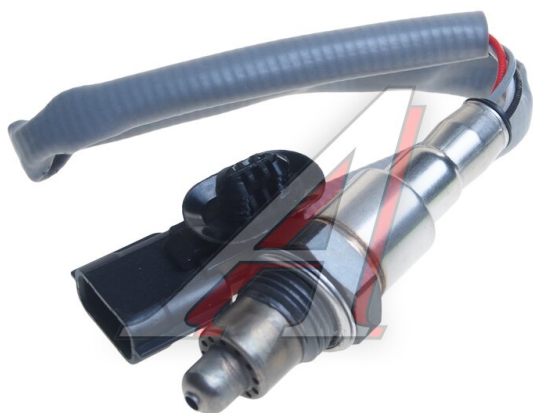

Датчик кислорода ЛАДА Vesta, X-Ray, Largus АвтоВАЗ

Код для заказа: **234953**

Артикул: **8450120559**

O3 5643.11
O2 5832.21
O1 6165.27
P3 6850

Характеристики

Код для заказа	234953
Артикулы	
Каталожная группа	Электрооборудование, ..Приборы и датчики
Ширина, м	0.025
Высота, м	0.025
Длина, м	0.145
Вес, кг	0.085