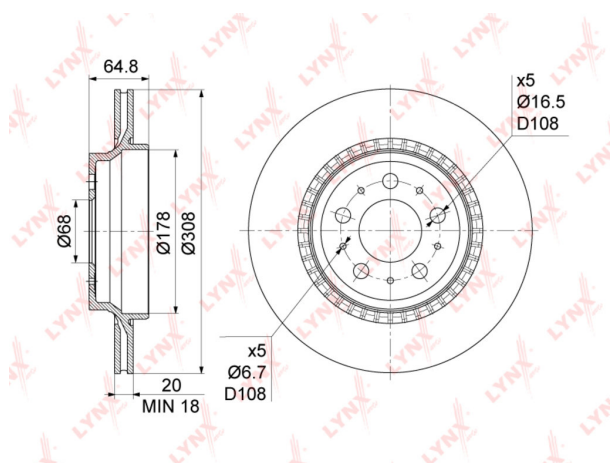

Диск тормозной VOLVO XC90 задний (1шт.) LYNX

Код для заказа: **233176**

Артикул: **BN1219**

ОЗ 3814.8

О2 3891.1

О1 3968.92

РЗ 4400

Характеристики

Код для заказа 233176

Артикулы DF4338, 8624926

Каталожная группа Механизмы управления, ..Тормоза

Параметры

Не обновлять цены на WB Да

Производитель LYNX

Территория отгрузки

Все склады **0 шт.** Склад