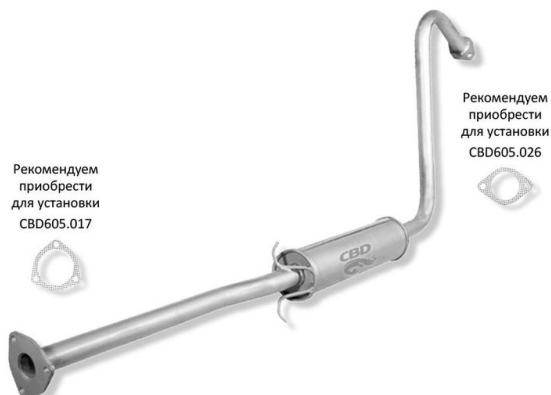

## Резонатор CHEVROLET Lanos (97-02) CBD

Код для заказа: **232452**

Артикул: **R026**

**CBD Выхлопные Системы**

Артикул  
**R026**

Рекомендуем приобрести для установки CBD605.017

Рекомендуем приобрести для установки CBD605.026

Резонатор Chevrolet Lanos длинный  
Аналог: 96350723, 96283769 Daewoo/GM  
Chevrolet Lanos, Daewoo Lanos  
Материал: углеродистая сталь марки 08 ПС.  
Окрашен термо-коррозионно-стойкой краской

СЕРВИС

O3 3065.25

### Характеристики

Код для заказа	232452
Артикулы	96283769
Каталожная группа	Двигатель, ..Система выпуска газов двигателя
Ширина, м	0.65
Высота, м	0.11
Длина, м	1.52
Вес, кг	5.495