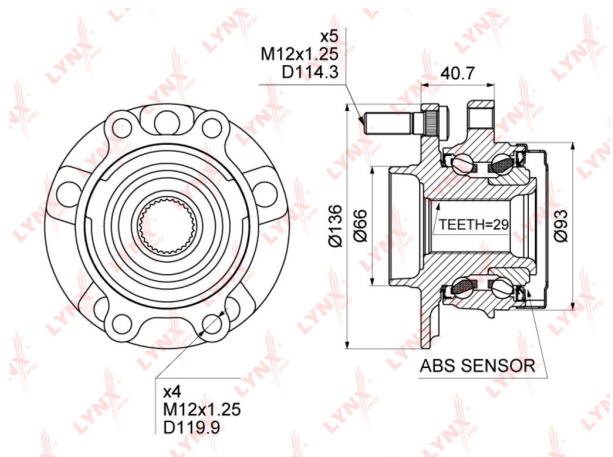

Ступица NISSAN Теана (08-13) передняя с подшипником LYNX

Код для заказа: **229236**

Артикул: **WH1471**

O3 7908.06

O2 8066.22

O1 8227.55

P3 9400

Характеристики

Код для заказа	229236
Артикулы	WH-1471, 40202-JN90A
Каталожная группа	Ходовая часть, ..Колеса и ступицы
Ширина, м	0.165
Высота, м	0.15
Длина, м	0.17
Вес, кг	3.61
Код ТН ВЭД	8708709109

Параметры

Не обновлять цены на WB Да