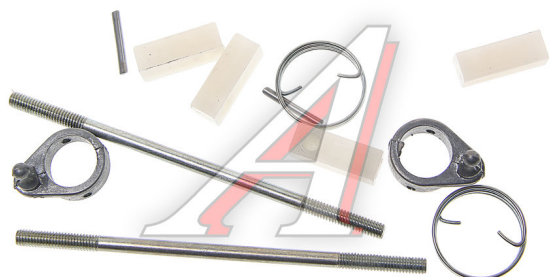

Ремкомплект ВАЗ-2105, 2107 тяги замка двери РИПУС

Код для заказа: **228812**

Артикул: **И52**

ОЗ 117.12

О2 131.15

О1 151.89

РЗ 170

Характеристики

Код для заказа	228812
Артикулы	21010-6105146-008, 2101-6105146
Каталожная группа	Кузов, ..Дверь кабины (передняя)
Ширина, м	0.11
Высота, м	0.015
Длина, м	0.168
Вес, кг	0.01
Код ТН ВЭД	8708999709

Параметры