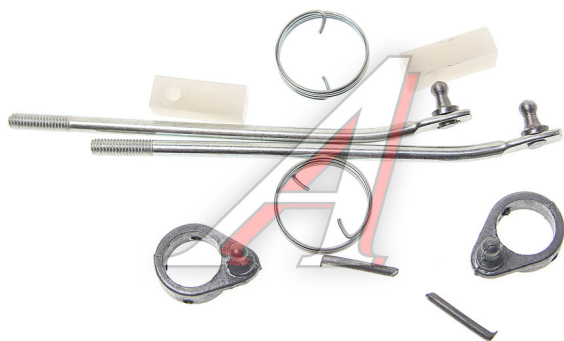

Ремкомплект ВАЗ-2121 тяги замка двери РИПУС

Код для заказа: **228809**

Артикул: **И181**

ОЗ 117.73

О2 131.15

О1 151.89

РЗ 170

Характеристики

Код для заказа	228809
Артикулы	21210-6105136-008, 2101-6105146
Каталожная группа	Кузов, ..Дверь кабины (передняя)
Ширина, м	0.11
Высота, м	0.015
Длина, м	0.168
Вес, кг	0.01
Код ТН ВЭД	8708999709

Параметры