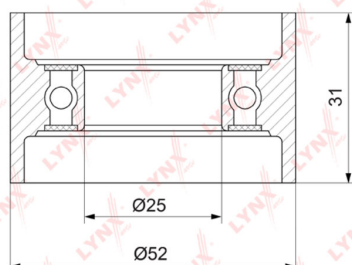

Ролик ГРМ TOYOTA Altezza (98-) обводной LYNX

Код для заказа: **228782**

Артикул: **РВ3041**

ОЗ 2139.96

О2 2182.76

О1 2226.41

РЗ 2840

Характеристики