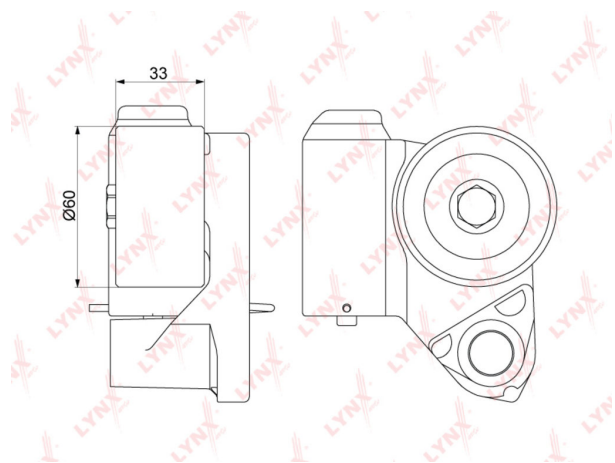

Натяжитель ремня ГРМ TOYOTA LYNX

Код для заказа: **228774**

Артикул: **PT1044**

O3 3492.48

O2 3562.33

O1 3633.58

P3 5300

Характеристики

Код для заказа 228774

Артикулы 13540-88570

Каталожная группа Двигатель, ..Двигатель

Параметры

Производитель LYNX

Территория отгрузки

Все склады **0 шт.** Склад

Другие склады и магазины партнера