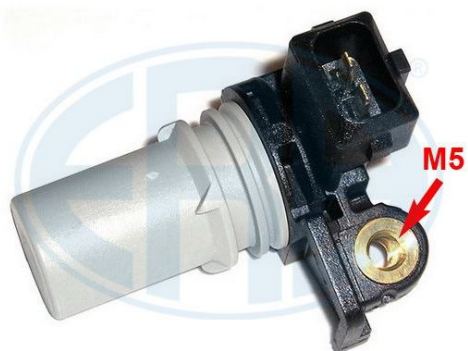

## Датчик положения коленвала FORD Focus (1.4/1.6) ERA

Код для заказа: **227962**

Артикул: **550043**

Вес [кг]	0,032
Сопротивление [Ом]	450
Цвет	серый
Количество присоединений	2
Монтажная глубина [мм]	34