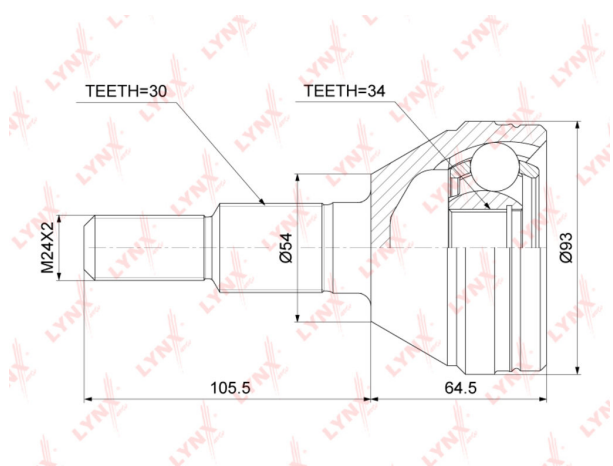

## ШРУС наружный CHEVROLET Captiva (07-08) комплект LYNX

Код для заказа: **227902**Артикул: **С03779**

O3 3833.16

O2 3909.82

O1 3988.02

P3 4700

### Характеристики

Код для заказа	227902
Артикулы	OP-ANT, 93743417
Каталожная группа	Трансмиссия, ..Передача карданная
Ширина, м	0.12
Высота, м	0.12
Длина, м	0.2
Вес, кг	2.83
Код ТН ВЭД	8708509909