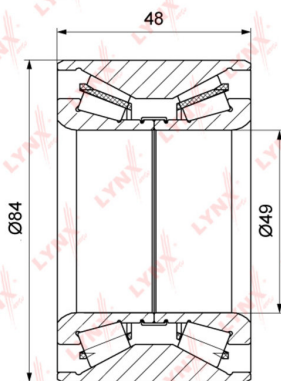

Подшипник ступицы MERCEDES Sprinter задней LYNX

Код для заказа: **227544**Артикул: **WB1156**

O3 4361.52

O2 4448.75

O1 4537.73

P3 5455

Характеристики

Код для заказа	227544
Артикулы	23657, 291501319B
Каталожная группа	Ходовая часть, ..Колеса и ступицы
Ширина, м	0.13
Высота, м	0.09
Длина, м	0.15
Вес, кг	1.19
Код ТН ВЭД	8482200009