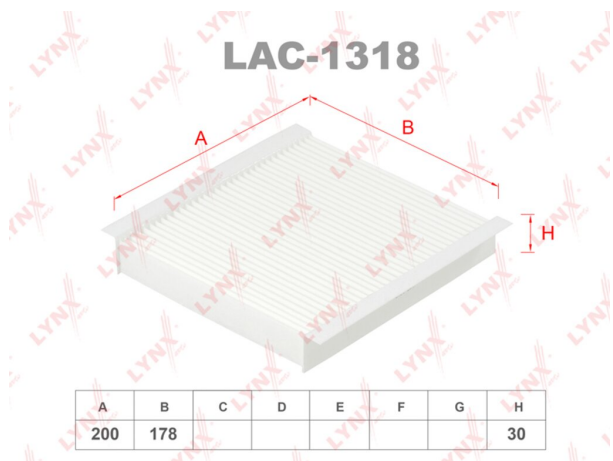

## Фильтр воздушный салона FIAT Linea LYNX

Код для заказа: **223426**

Артикул: **LAC1318**

O3 442.68

O2 451.53

O1 460.56

P3 600

### Характеристики

Код для заказа 223426

Артикулы 77364561

Каталожная группа Кузов, ..Отопление и вентиляция кабины