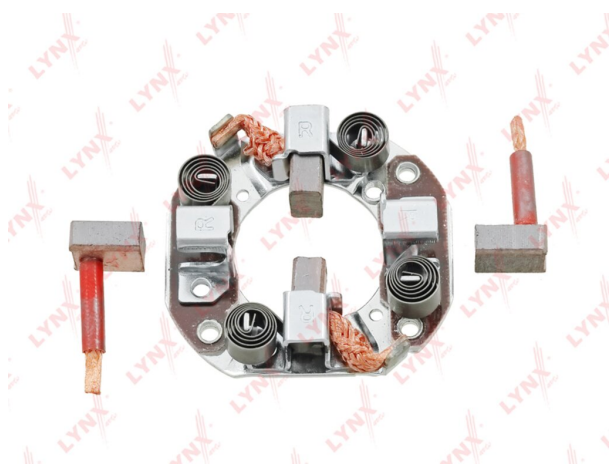

# Щеткодержатель TOYOTA Auris (07-) стартера LYNX

Код для заказа: **222625**Артикул: **ES91005**

O3 733.22

O2 814.35

O1 938.18

P3 1050

## Характеристики

Код для заказа	222625
Артикулы	28140-70020
Каталожная группа	Электрооборудование, ..Электрооборудование
Ширина, м	0.045
Высота, м	0.045
Длина, м	0.08
Вес, кг	0.09