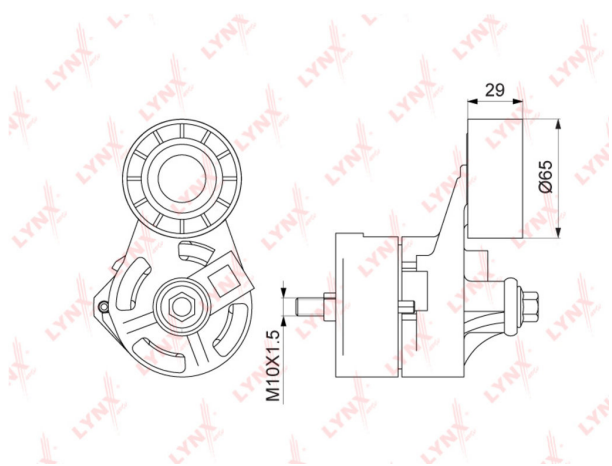

Ролик приводного ремня FORD Transit (06-) натяжителя LYNX

Код для заказа: **222554**

Артикул: **PT3255**

O3 4253.04

O2 4395

O1 4469.04

P3 4965

Характеристики

Код для заказа 222554

Артикулы 1445915

Каталожная группа Двигатель, ..Двигатель

Параметры

Производитель LYNX

Территория отгрузки

Все склады **2 шт.** Склад

Другие склады и магазины партнера