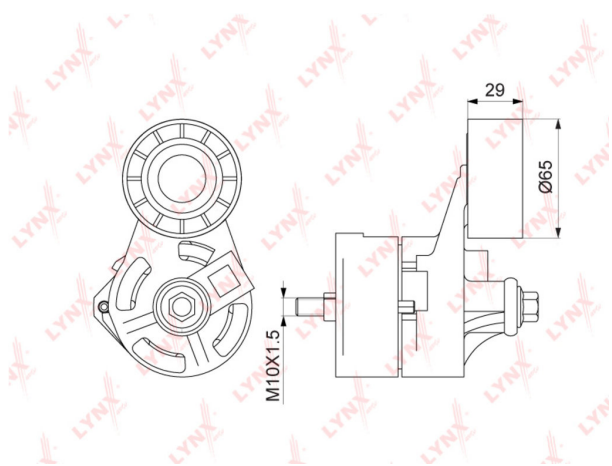

Ролик приводного ремня FORD Transit (06-) натяжителя LYNX

Код для заказа: **222554**Артикул: **PT3255**

O3 5369.28

O2 5476.67

O1 5586.2

P3 6600

Характеристики

Код для заказа	222554
Артикулы	1445915
Каталожная группа	Двигатель, ..Двигатель
Ширина, м	0.12
Высота, м	0.1
Длина, м	0.19
Вес, кг	1.41
Код ТН ВЭД	8483508000