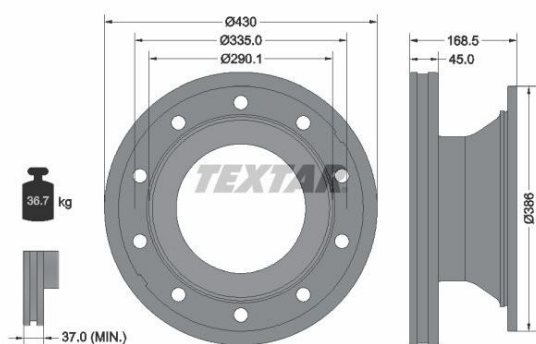

Диск тормозной SCHMITZ (430x168.5x290x45 n10x22.5) (1шт.) TEXTAR

Код для заказа: **221556**

Артикул: **93296100**

Высота [мм]	168,5
Вес [кг]	36,7
Тип тормозного диска	с внутренней вентиляцией
Толщина тормозного диска (мм)	45
Минимальная толщина [мм]	37
Расположение/число отверстий	10/10
Наружный диаметр [мм]	430
Диаметр центрирования [мм]	290,1
? фаски [мм]	335
Номер технической информации	98200 2961 0 1
Длина упаковки [см]	44,5
Ширина упаковки [см]	44,5
Высота упаковки [см]	20,6

O3 13220.04

O2 13450.02

O1 13570.02

P3 14030

Характеристики

Код для заказа 221556

Артикулы 1176816

Каталожная группа Механизмы управления, ..Тормоза