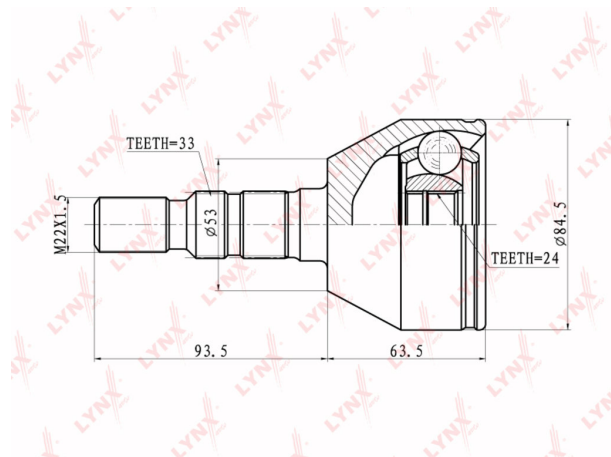

## ШРУС наружный CHEVROLET Lanos LYNX

Код для заказа: **220988**Артикул: **CO5900**

O3 3530.22  
O2 3600.82  
O1 3672.84  
P3 4600

### Характеристики

Код для заказа	220988
Артикулы	513638, 93182543
Каталожная группа	Трансмиссия, ..Передача карданная
Ширина, м	0.11
Высота, м	0.11
Длина, м	0.2
Вес, кг	2.3
Код ТН ВЭД	8708509909