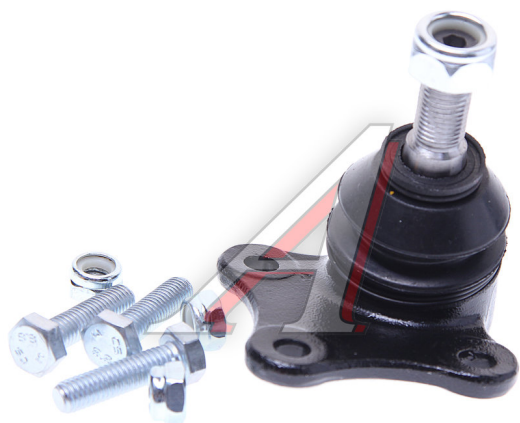

## Опора шаровая ЛАДА Vesta правая HOLA

Код для заказа: **220900**

Артикул: **VJ12-100**

ОЗ 610

О2 610

О1 610

РЗ 610

### Характеристики

Код для заказа	220900
Артикулы	8450006741
Каталожная группа	Ходовая часть, ..Подвеска автомобиля
Ширина, м	0.068
Высота, м	0.068
Длина, м	0.12
Вес, кг	0.485
Код ТН ВЭД	8708809909