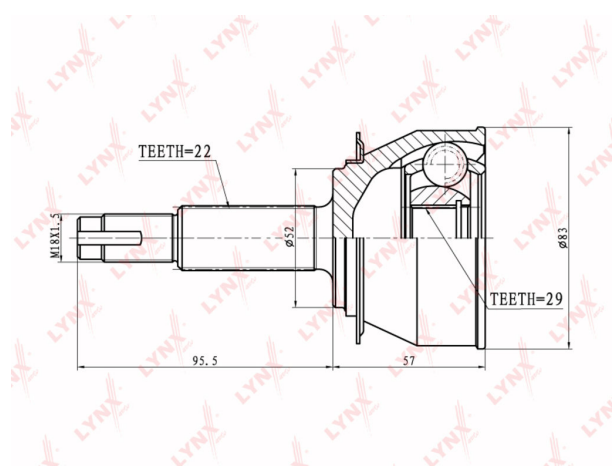

ШРУС наружный DAEWOO Nexia (8V) комплект LYNX

Код для заказа: **220518**Артикул: **CO1803**

O3 2415.36

O2 2463.67

O1 2512.94

P3 3400

Характеристики

Код для заказа	220518
Артикулы	302803, 510734
Каталожная группа	Трансмиссия, ..Передача карданная
Ширина, м	0.115
Высота, м	0.2
Длина, м	0.12
Вес, кг	1.9
Код ТН ВЭД	8708509909