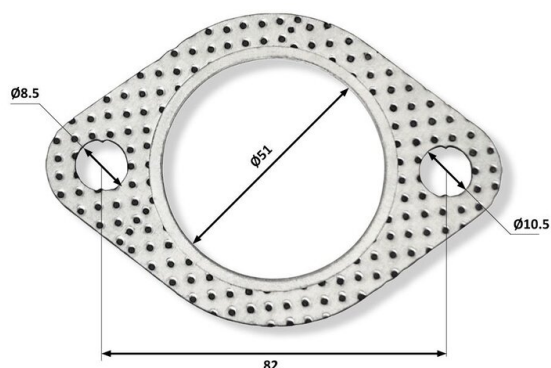

Прокладка CHEVROLET Cruze (09-) выхлопной системы CBD

Код для заказа: **220436**

Артикул: **CBD605.098**

CBD Выхлопные Системы

АРТИКУЛ
CBD605.098

Прокладка глушителя CHEVROLET
Аналог: 13229871 GM, 256-119 BOSAL
Применяемость: CHEVROLET Cruze /Orlando
Материал: перфорированная жесть, высокотемпературный уплотнительный материал

O3 98.21
O2 99.43
O1 100.65
P3 155

Характеристики

Код для заказа	220436
Артикулы	13229871
Каталожная группа	Двигатель, ..Система выпуска газов двигателя
Ширина, м	0.14
Высота, м	0.002
Длина, м	0.15
Вес, кг	0.016