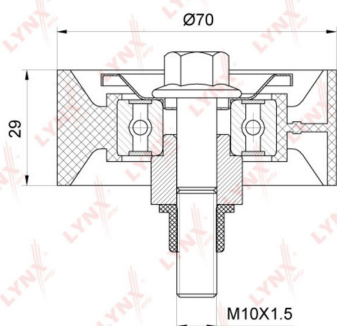

Ролик приводного ремня FIAT Ducato (2.3 D/JTD) обводной LYNX

Код для заказа: **218819**

Артикул: **PB7111**

O3 1588.14

O2 1619.9

O1 1652.3

P3 2300

Характеристики

Код для заказа	218819
Артикулы	T36396, 504000412
Каталожная группа	Двигатель, ..Двигатель
Ширина, м	0.08
Высота, м	0.08
Длина, м	0.08
Вес, кг	0.24
Код ТН ВЭД	8483508000

Параметры

Не обновлять цены на WB Да

Производитель LYNX