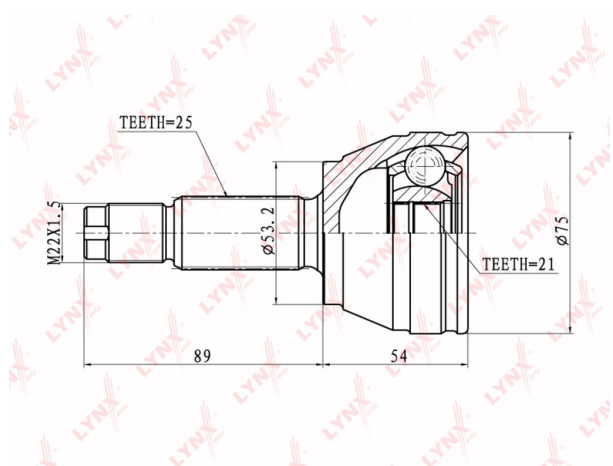

## ШРУС наружный FORD Focus (-04), Fusion (02-) комплект LYNX

Код для заказа: **218016**Артикул: **СО3009**

O3 3549.6

O2 3620.59

O1 3693

P3 4700

### Характеристики

Код для заказа	218016
Артикулы	2110-FUS, 1418951/ 1418952/ 1418955
Каталожная группа	Трансмиссия, ..Передача карданная
Ширина, м	0.11
Высота, м	0.2
Длина, м	0.2
Вес, кг	1.7
Код ТН ВЭД	8708509909