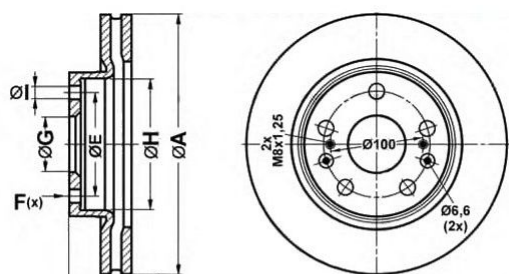

Диск тормозной SUZUKI Grand Vitara (15-) передний (1шт.) FIT

Код для заказа: **215652**

Артикул: **FR0827V**

A	B	C	D	E	F(x)	G	H	I
280,0	22,0	20,0	47,0	114,3	5	62,0	146,3	12,7

Сторона установки	передний мост
Высота [мм]	47
Тип тормозного диска	вентилируемый
Толщина тормозного диска (мм)	22
Минимальная толщина [мм]	20
Внутренний диаметр	146,6
Наружный диаметр [мм]	280
Количество отверстий	5
Диаметр центрирования [мм]	62
? фаски [мм]	114,3

O3 2420.48

O2 2459.52

O1 2497.34

P3 2750

Характеристики

Код для заказа 215652

Артикулы RN-1692, 55311-61M00

Каталожная группа Механизмы управления, ..Тормоза