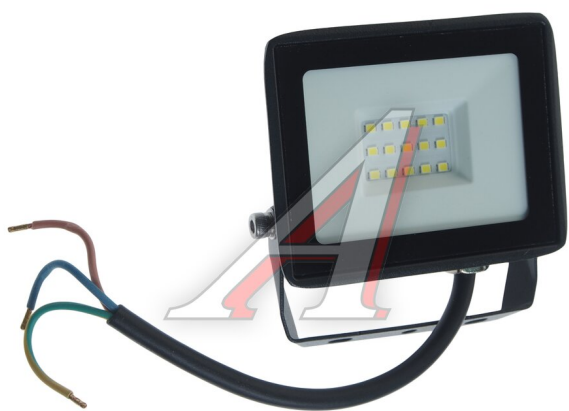

Светильник светодиодный 220V 20W 6500K черный ЭРА

Код для заказа: **215169**

Артикул: **LPR-023-0-65K-020**

ОЗ 233.02

О2 252.54

О1 279.38

РЗ 310

Характеристики

Код для заказа 215169

Артикулы Б0052022

Ширина, м 0.11

Высота, м 0.03

Длина, м 0.11

Вес, кг 0.177

Параметры

Производитель ЭРА