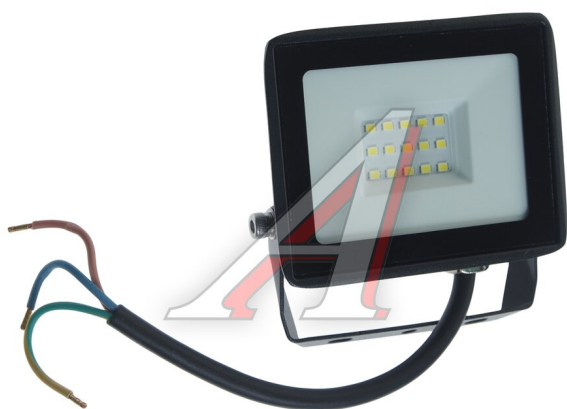

Светильник светодиодный 220V 20W 6500K черный ЭРА

Код для заказа: **215169**

Артикул: **LPR-023-0-65K-020**

ОЗ 233.02

О2 252.54

О1 279.38

РЗ 310

Характеристики

Код для заказа 215169

Артикулы Б0052022

Ширина, м 0.11

Высота, м 0.03

Длина, м 0.11

Вес, кг 0.177

Параметры

Производитель ЭРА