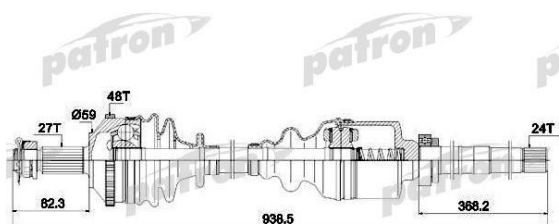

Полуось CITROEN Jumpy (95-) переднего моста правая PATRON

Код для заказа: **213431**

Артикул: **PDS0336**

Сторона установки	справа
Длина [мм]	928
Внешнее зацепление со стороны колеса	27
Внешнее зацепление со стороны дифференциала	24
Диаметр прокладки [мм]	59

O3 9240.18

O2 9240.18

O1 9240.18

P3 10300

Характеристики

Код для заказа 213431

Артикулы

Каталожная группа Трансмиссия, ..Мост передний ведущий

Ширина, м 0.13

Высота, м 0.13

Длина, м 1.15

Вес, кг 9.16

Код ТН ВЭД 8708999709

Параметры

Производитель PATRON

Территория отгрузки