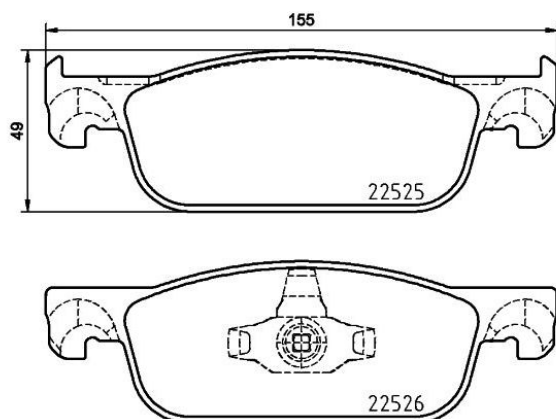

## Колодки тормозные RENAULT Clio (12-) передние (4шт.) BREMBO

Код для заказа: **213331**Артикул: **P68065**

Толщина [мм]	17
Ширина [мм]	155,1
Высота [мм]	49,1
Датчик износа	без датчика износа
Тормозная установка	Teves
WVA номер	22525

### Характеристики

Код для заказа 213331

Артикулы 410604682R

Каталожная группа Механизмы управления, ..Тормоза