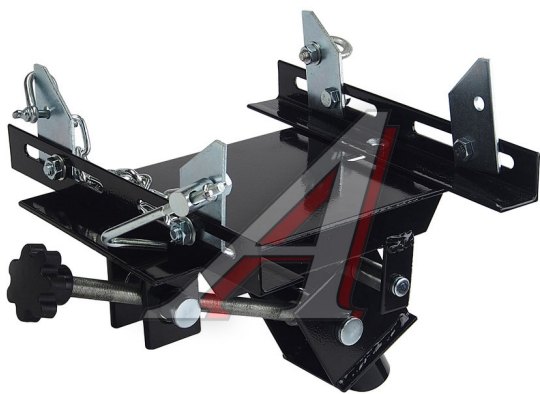

Адаптер стойки трансмиссионной для снятия КПП ROCKFORCE

Код для заказа: **213105**

Артикул: **RF-0902-H**

ОЗ 5543.07

О2 5629.08

О1 5715.09

РЗ 6400

Характеристики

Код для заказа 213105

Артикулы

Каталожная группа Принадлежности, ..Инструмент шоферский и принадлежности

Ширина, м 0.21

Высота, м 0.13

Длина, м 0.35

Вес, кг 1.93

Параметры