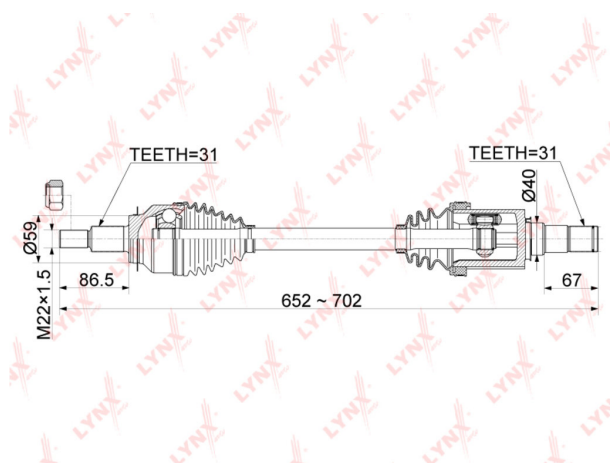

ШРУС наружный MAZDA CX-5 (11-) LYNX

Код для заказа: **213048**

Артикул: **CD1074**

O3 9223.86
O2 9408.34
O1 9596.5
P3 10200

Характеристики

Код для заказа 213048
Артикулы CD-1074, FTB6-25-60X
Каталожная группа Трансмиссия, ..Передача карданная