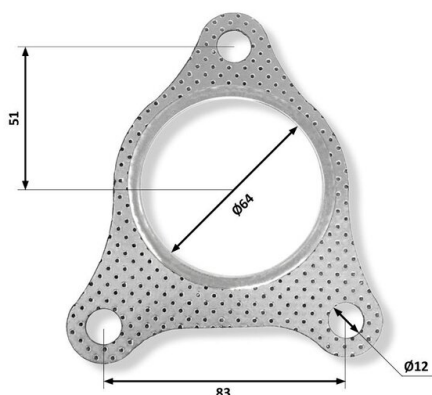

Прокладка CHERY Fora выхлопной системы CBD

Код для заказа: **211224**

Артикул: **CBD605.121**

АРТИКУЛ
CBD605.121

Прокладка приемной трубы CHERY
Аналог: M11-1200011 CHERY
Применяемость: CHERY Tiggo FL (2.0), Fora, M11, M12, Eastar, Vortex Tingo FL2.0
Материал: перфорированная жесть, высокотемпературный уплотнительный материал

O3 122
O2 123.22
O1 125.05
P3 190

Характеристики

Код для заказа	211224
Артикулы	M111200011
Каталожная группа	Двигатель, ..Система выпуска газов двигателя
Ширина, м	0.14
Высота, м	0.002
Длина, м	0.15
Вес, кг	0.026