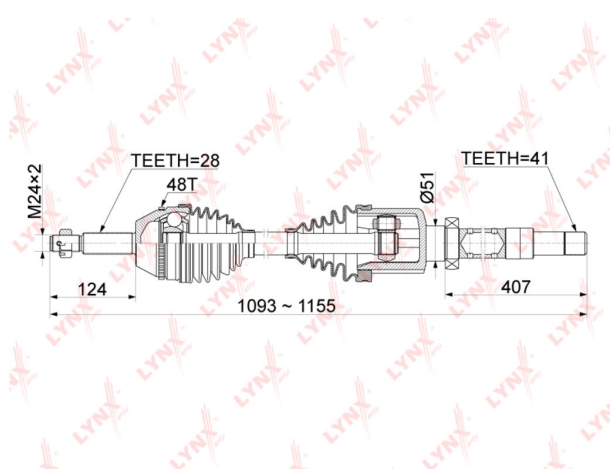

ШРУС наружный FORD Tansit (07-) правый комплект LYNX

Код для заказа: **210893**Артикул: **CD1051A**

O3 13304.88

O2 13570.98

O1 13842.4

P3 14700

Характеристики

Код для заказа	210893
Артикулы	1793821
Каталожная группа	Трансмиссия, ..Передача карданная
Ширина, м	0.12
Высота, м	0.12
Длина, м	1.205
Вес, кг	14.125
Код ТН ВЭД	8708509909