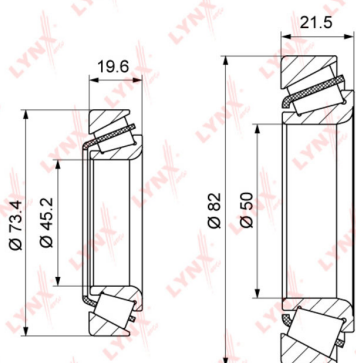

Подшипник ступицы TOYOTA Hilux (88-97) передней комплект LYNX

Код для заказа: **210861**Артикул: **WB1230**

O3 2838.66

O2 2895.43

O1 2953.34

P3 3700

Характеристики

Код для заказа	210861
Артикулы	90311-62001
Каталожная группа	Ходовая часть, ..Колеса и ступицы
Ширина, м	0.135
Высота, м	0.09
Длина, м	0.145
Вес, кг	0.905
Код ТН ВЭД	8482200009