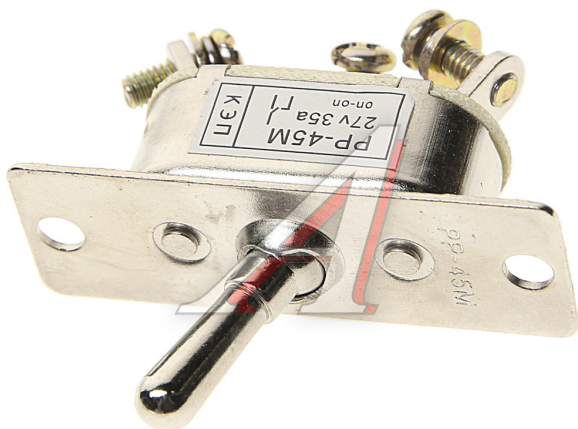

Выключатель перекидной 2-х позиционный КЭП

Код для заказа: **210090**Артикул: **ПП-45М**

O3 468.48

O2 475.8

O1 481.9

P3 855

Характеристики

| | |
|-------------------|--|
| Код для заказа | 210090 |
| Артикулы | |
| Каталожная группа | Электрооборудование, ..Электрооборудование |
| Ширина, м | 0.055 |
| Высота, м | 0.017 |
| Длина, м | 0.05 |
| Вес, кг | 0.035 |
| Код ТН ВЭД | 8536501906 |
| ОКПД2 | 27.33.11 |