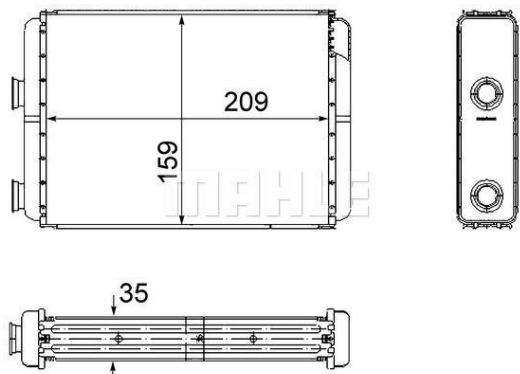

## Радиатор отопителя FIAT Doblo (01-) (1.4) MAHLE

Код для заказа: **207938**

Артикул: **АН60000S**

ограничение производителя	MAGNETI MARELLI
Оснащение / оборудование	для транспортных средств с/без кондиционером
Длина сети [мм]	209
Ширина сети [мм]	159
Глубина сети [мм]	35