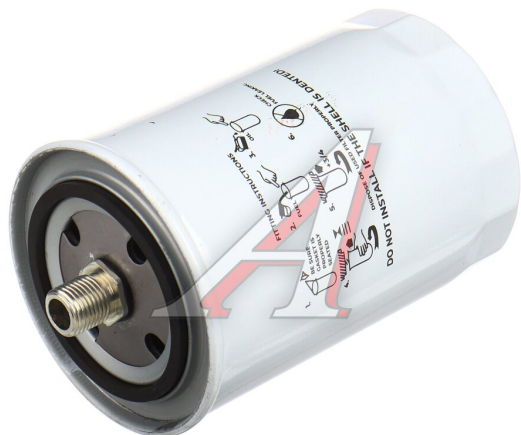

Фильтр топливный MERCEDES MAN VOLVO SAKURA

Код для заказа: **207002**

Артикул: **FC5304**

O3 1473.15
O2 1484.13
O1 1494.5
P3 1900

Характеристики

Код для заказа	207002
Артикулы	
Каталожная группа	Двигатель, ..Система питания двигателя
Ширина, м	0.1
Высота, м	0.1
Длина, м	0.165
Вес, кг	0.645
Код ТН ВЭД	8421230000
ОКПД2	28.29.13.120