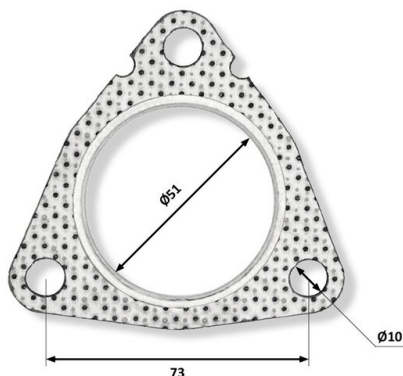

Прокладка CHEVROLET Cruze (09-), Orlando (11-) трубы приемной CBD

Код для заказа: **206107**

Артикул: **CBD605.063**

CBD Выхлопные Системы

Артикул **CBD605.063**

Прокладка приёмной трубы OPEL, CADILLAC

Аналог: 13293986 GM

O3 131.76

O2 133.59

O1 135.42

P3 205

Характеристики

Код для заказа	206107
Артикулы	854897
Каталожная группа	Двигатель, ..Система выпуска газов двигателя
Ширина, м	0.14
Высота, м	0.002
Длина, м	0.15
Вес, кг	0.018