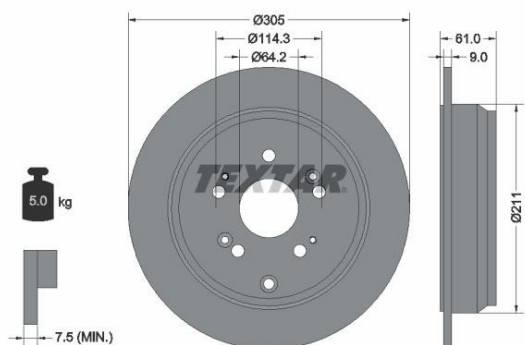

Диск тормозной HONDA CR-V (02-) задний (1шт.) TEXTAR

Код для заказа: **206002**

Артикул: **92162503**

Высота [мм]	61
Вес [кг]	5
Тип тормозного диска	полный
Толщина тормозного диска (мм)	9
Минимальная толщина [мм]	7,5
Расположение/число отверстий	05/10
Наружный диаметр [мм]	305
Диаметр центрирования [мм]	64,15
? фаски [мм]	114,3
Поверхность	с покрытием
Дополнительный артикул / дополнительная информация 2	без ступицы
Номер технической информации	98200 1625 0 1 PRO
Длина упаковки [см]	33,5
Ширина упаковки [см]	32
Высота упаковки [см]	13,5

О3 2760.25

О2 2933.49

О1 3105.51

Р3 3450

Характеристики

Код для заказа 206002

Артикулы DF7374, 42510-SWW-G01

Каталожная группа Механизмы управления, ..Тормоза