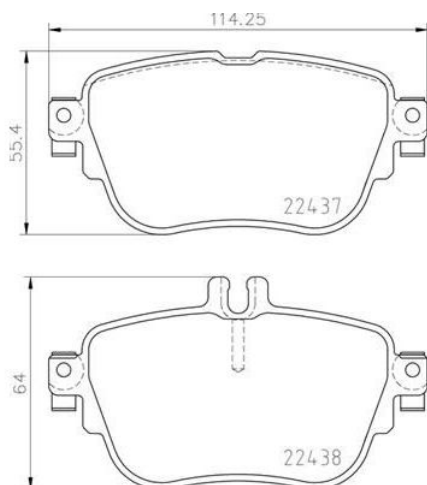

Колодки тормозные MERCEDES E (W213) задние (4шт.) BREMBO

Код для заказа: **204516**Артикул: **P50136**

Толщина [мм]	16
Ширина [мм]	114,25
Высота 1 [мм]	55,4
Высота 2 [мм]	64
Датчик износа	подготовлено для датчика износа колодок
Тормозная установка	TRW
WVA номер	22437

O3 4152.27
O2 4293.18
O1 4545.11
P3 5050

Характеристики

Код для заказа	204516
Артикулы	PN0589, A0004206000
Каталожная группа	Механизмы управления, ..Тормоза
Ширина, м	0.09
Высота, м	0.08

Длина, м	0.13
Вес, кг	1.36