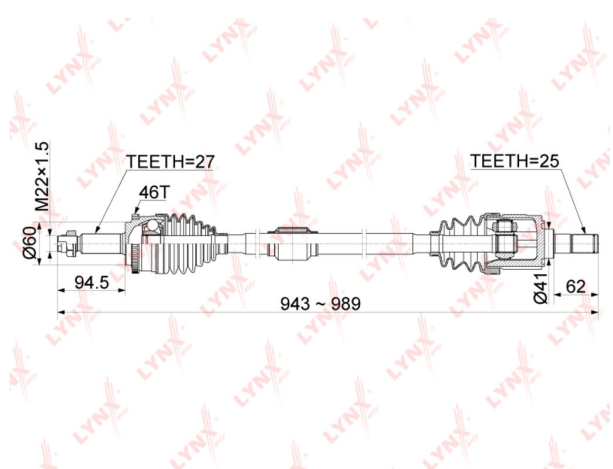

Привод KIA Cerato колеса переднего правый в сборе LYNX

Код для заказа: **203204**

Артикул: **CD1070A**

O3 9401.34

O2 9589.37

O1 9781.15

P3 10800

Характеристики

Код для заказа	203204
Артикулы	49500-1M010
Каталожная группа	Трансмиссия, ..Передача карданная
Ширина, м	0.11
Высота, м	0.11
Длина, м	1.4
Вес, кг	8
Код ТН ВЭД	8708709909

Параметры

Не обновлять цены на WB Да