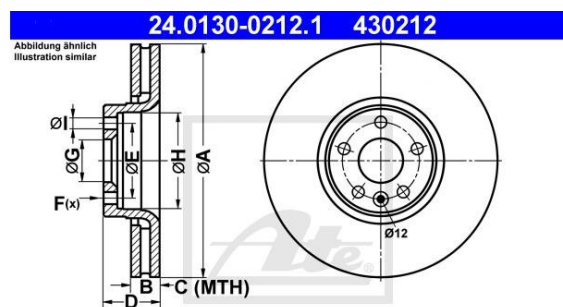

Диск тормозной VOLVO XC60 (08-) передний (1шт.) АТЕ

Код для заказа: **202985**

Артикул: **24.0130-0212.1**

	A	B	C	D	E	F(x)	G	H	I
	328,0	30,0	28,0	52,0	108,0	5	63,5	165,5	15,7

проверочное значение E1 90R-02C0118/0283

Высота [мм] 52

? отверстия [мм] 15,7

Тип тормозного диска вентилируемый

Толщина тормозного диска (мм) 30

Минимальная толщина [мм] 28

Обработка Высокоуглеродистый

Внутренний диаметр 165,5

Наружный диаметр [мм] 328

Количество отверстий 5

Диаметр центрирования [мм] 63,5

? фаски [мм] 108

Поверхность с покрытием

Код MAPR в наличии

O3 6290.32

O2 6680.11

O1 7070.51

P3 7860

Характеристики

Код для заказа 202985

Артикулы DF6472S, 31277342

Каталожная группа Механизмы управления, ..Тормоза

Ширина, м 0.33