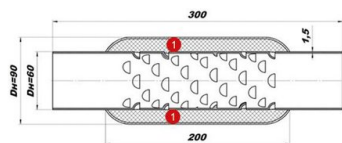

Пламегаситель d=60мм L=300мм CBD

Код для заказа: **202256**

Артикул: **STAL106**

CBD Выхлопные Системы

АРТИКУЛ
STAL106

1 Шумопоглощающие маты из иглопробивного волокна

Стронгер 60300.90 с жаброобразным внутренним узлом
Тип внутреннего узла: жаброобразный
Вход/выход под трубу диаметром, мм: 55-60
Материал: сталь DX52/DX53 с нержавеющей
алюмокремниевым покрытием AS120.
Шумопоглощающие маты из иглопробивного волокна

O3 1141.31
O2 1152.9
O1 1164.49
P3 1550

Характеристики

Код для заказа	202256
Артикулы	
Каталожная группа	Двигатель, ..Система выпуска газов двигателя
Ширина, м	0.11
Высота, м	0.105
Длина, м	0.31
Вес, кг	1.45