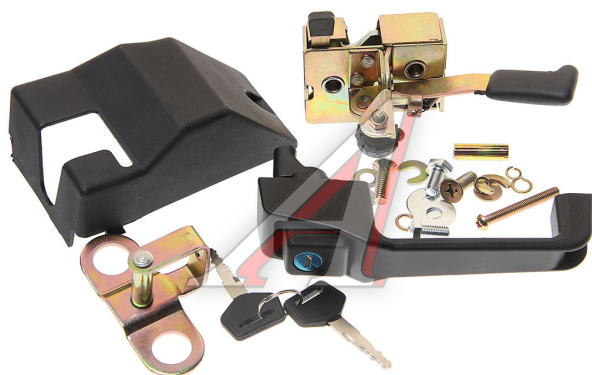

Замок двери МТЗ УК правый в сборе (А)

Код для заказа: **201762**

Артикул: **80-6105010-01**

ОЗ 1136.43

О2 1162.66

О1 1188.28

РЗ 1990

Характеристики

Код для заказа	201762
Артикулы	
Каталожная группа Кузов, ..Дверь кабины (передняя)	
Ширина, м	0.1
Высота, м	0.08
Длина, м	0.2
Вес, кг	0.965
Код ТН ВЭД	8301200009

Территория отгрузки

Все склады **294 шт.** Склад