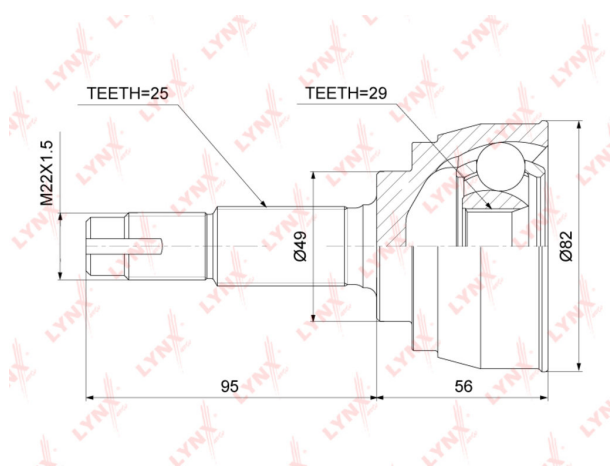

## ШРУС наружный NISSAN Almera (11-) комплект LYNX

Код для заказа: **201381**

Артикул: **CO3756**

O3 3413.94

O2 3482.22

O1 3551.86

P3 3900

### Характеристики

Код для заказа 201381

Артикулы PCV1535, 39211-3U000

Каталожная группа Трансмиссия, ..Передача карданная