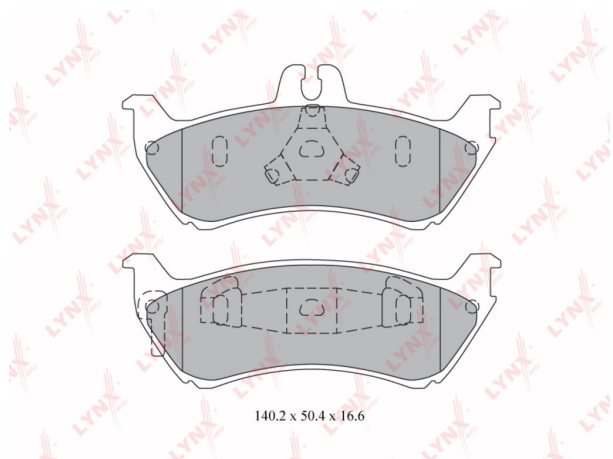

## Колодки тормозные MERCEDES ML230, ML430 (W163) задние (4шт.) LYNX

Код для заказа: **200974**

Артикул: **BD5328**

O3 2419.44  
O2 2467.83  
O1 2517.19  
P3 3400

### Характеристики

Код для заказа	200974
Артикулы	GDB1456, A163420142041
Каталожная группа	Механизмы управления, ..Тормоза
Ширина, м	0.15
Высота, м	0.08
Длина, м	0.18
Вес, кг	1.5
Код ТН ВЭД	8708309109