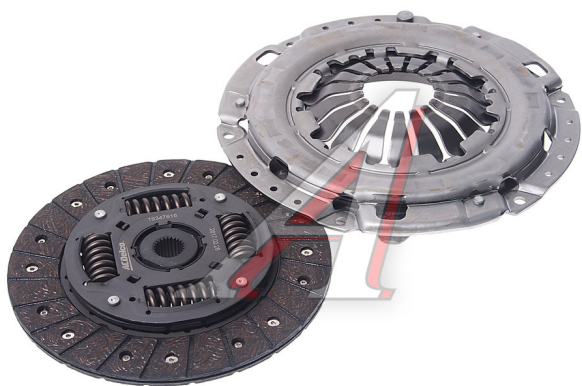

Сцепление CHEVROLET Lacetti (05-) DELCOPARTS

Код для заказа: **200760**

Артикул: **19347616**

ОЗ 6110.37

О2 6310.45

О1 6440.38

РЗ 7150

Характеристики

| | |
|-------------------|----------------------------|
| Код для заказа | 200760 |
| Артикулы | 803927, 25198339/ 96408517 |
| Каталожная группа | Трансмиссия, ..Сцепление |
| Ширина, м | 0.3 |
| Высота, м | 0.07 |
| Длина, м | 0.3 |
| Вес, кг | 5.2 |
| Код ТН ВЭД | 8708939009 |