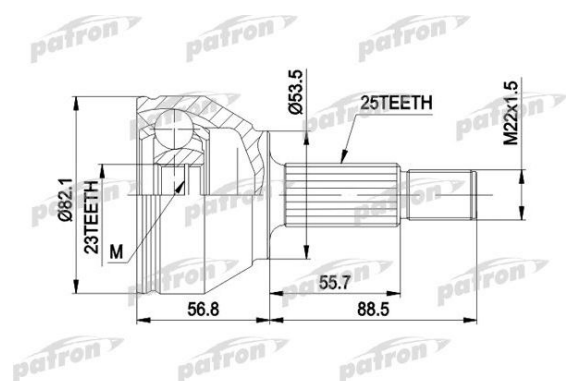

# ШРУС наружный FORD Fiesta (04-08) комплект PATRON

Код для заказа: **200410**

Артикул: **PCV1354**

Сторона установки	со стороны колеса
Внешнее зацепление со стороны колеса	25
Внутренне зубчатое соединение со стороны колеса	23
Диаметр прокладки [мм]	53.2
Наружный диаметр [мм]	82

## Характеристики

Код для заказа	200410
Артикулы	1063498
Каталожная группа	Трансмиссия, ..Передача карданная
Ширина, м	0.115
Высота, м	0.115
Длина, м	0.2
Вес, кг	2.2
Код ТН ВЭД	8708999709