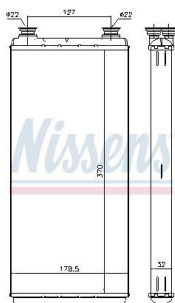

Радиатор отопителя MAN TGA, TGL, TGM, TGS, TGX NISSENS

Код для заказа: **200075**

Артикул: **71891**

для оригинального номера	81 61901 6191
Размеры радиатора	370 x 179 x 32 mm
Норма выхлопных газов	Евро 6
Автомобиль с лево- / правосторонним расположением руля	для лево-/правосторонним управлением
Дополнительный артикул / дополнительная информация 2	без провода
Материал ребра охлаждения	алюминий
Конструкция радиатора	Ребра охлаждения припаянные
Материал бачка (радиатор)	алюминий
Длина сети [мм]	370
Ширина сети [мм]	178
Глубина сети [мм]	32

O3 7720.16

O2 8200.23

O1 8690.06

P3 9650

Характеристики

Код для заказа	200075
Артикулы	8FN351000381, 81619016191
Каталожная группа	Кузов, ..Отопление и вентиляция кабины
Ширина, м	0.21
Высота, м	0.06
Длина, м	0.46
Вес, кг	1.34