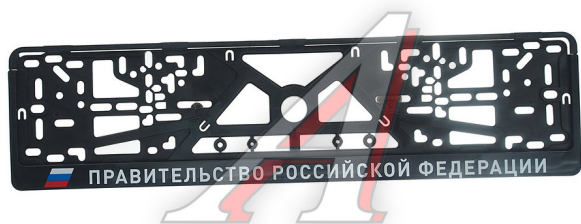

## Рамка знака номерного "Правительство РФ" черная ЛОГОАВТО

Код для заказа: **196630**

Артикул: **LOGOAVTO ПРФ**

ОЗ 124.44

О2 143.96

О1 170.8

РЗ 195

### Характеристики

Код для заказа 196630

Артикулы

Ширина, м 0.135

Высота, м 0.015

Длина, м 0.53

Вес, кг 0.145