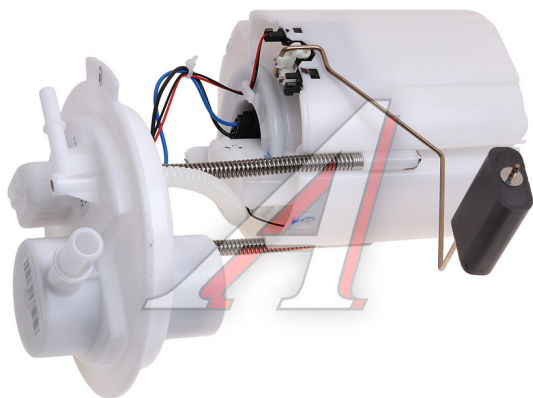

## Насос топливный JAC J7 (22-) (в баке) OE

Код для заказа: **196314**

Артикул: **1106100U730101**

O3 26784.24

O2 27319.93

O1 27866.32

P3 27870

### Характеристики

Код для заказа 196314

Артикулы

Каталожная группа Двигатель, ..Система питания двигателя

Ширина, м 0.2

Высота, м 0.18

Длина, м 0.35

Вес, кг 1.665